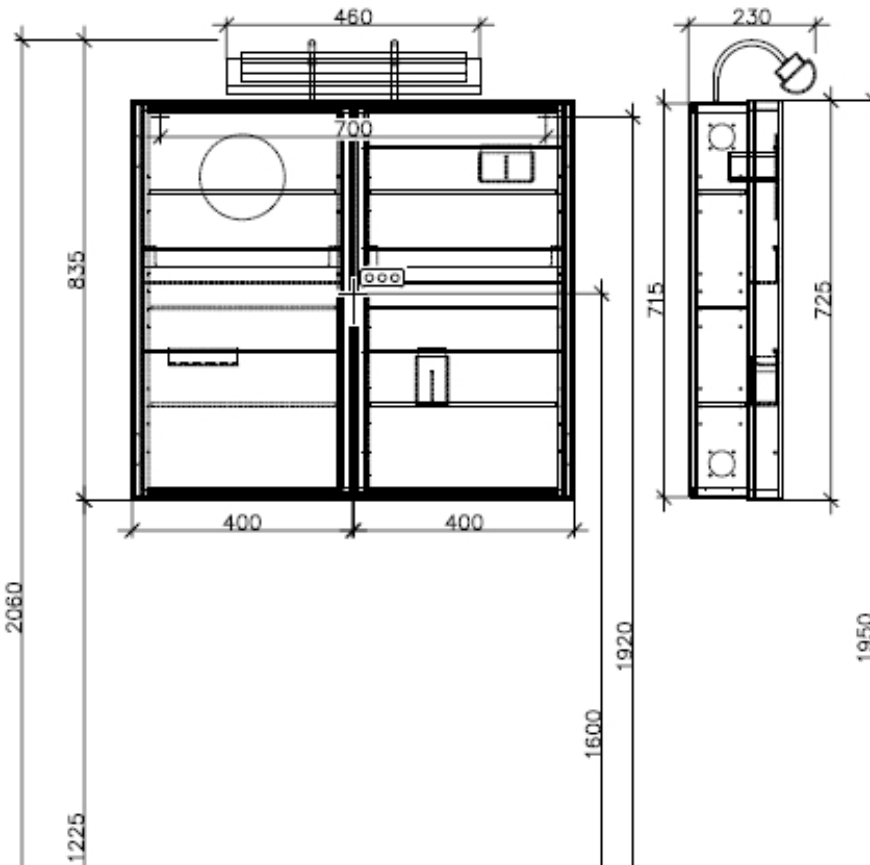

Badmöbelanlage Loop Maße

 220 - 240 V loser Netzanschluss