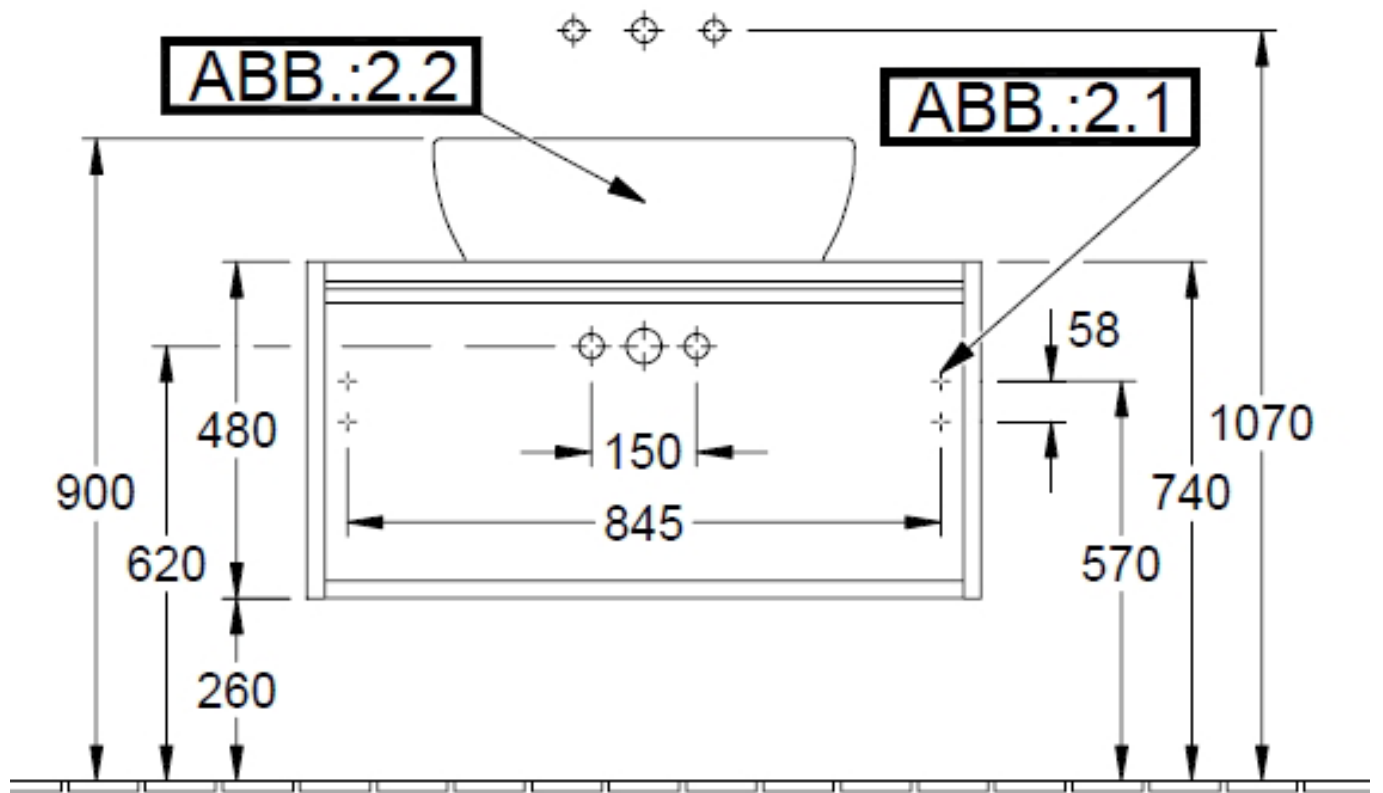

Badmöbelanlage Loop Maße

 220 - 240 V loser Netzanschluss