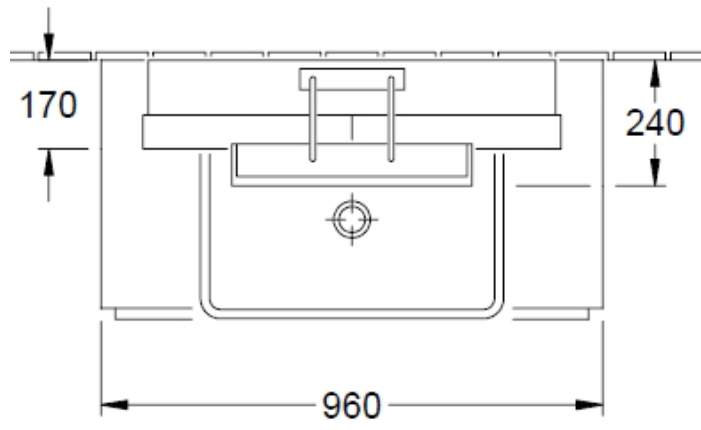

Badmöbelanlage Loop Maße

 220 - 240 V loser Netzanschluss