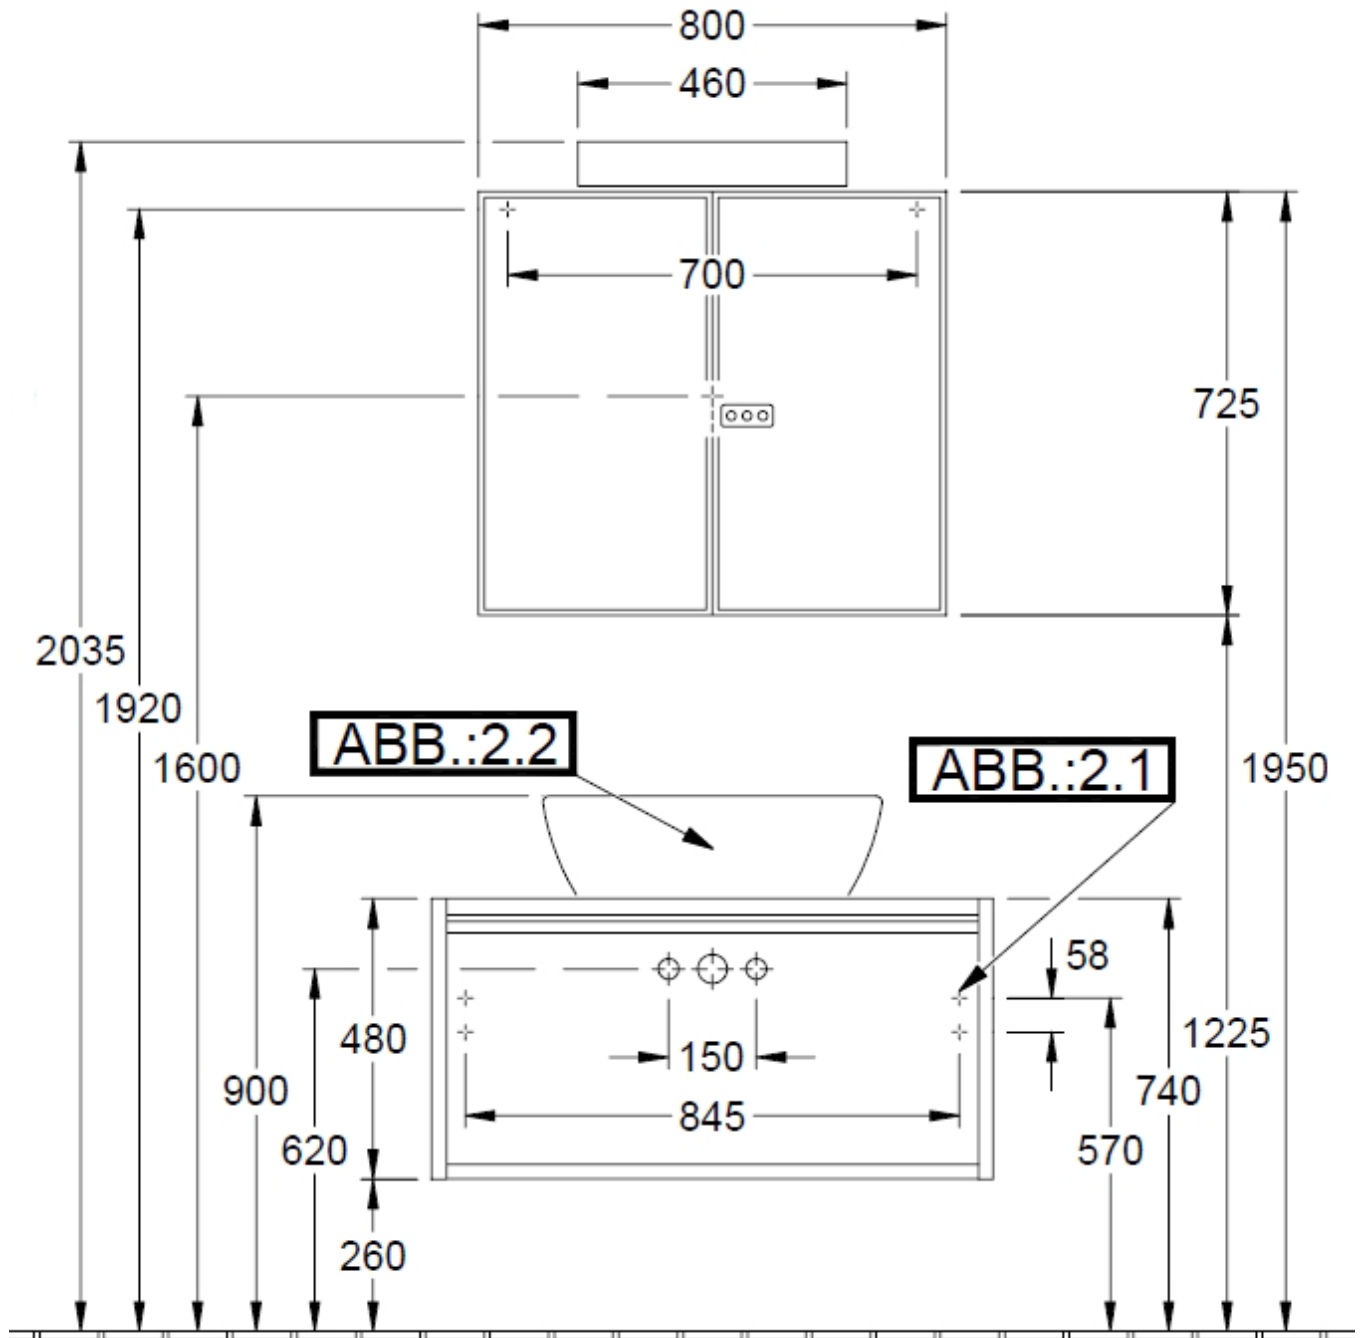

Badmöbelanlage Loop Maße

 220 - 240 V loser Netzanschluss