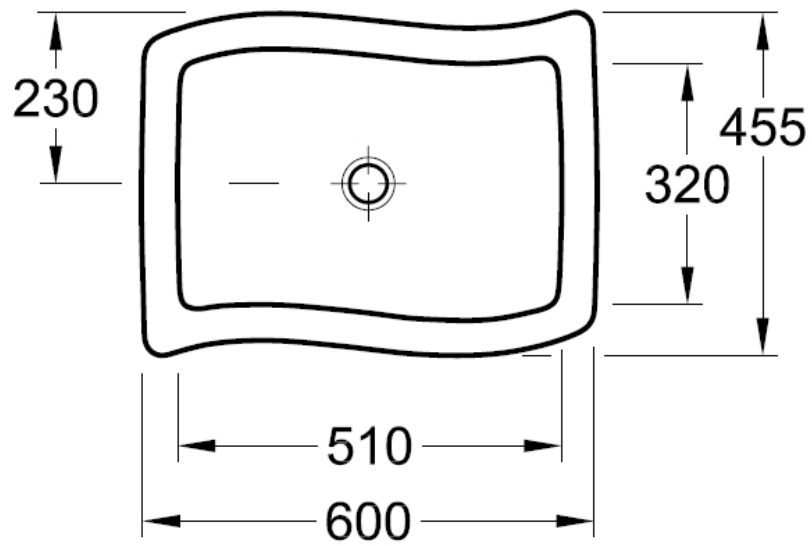

Badmöbelanlage Loop Maße

 220 - 240 V loser Netzanschluss